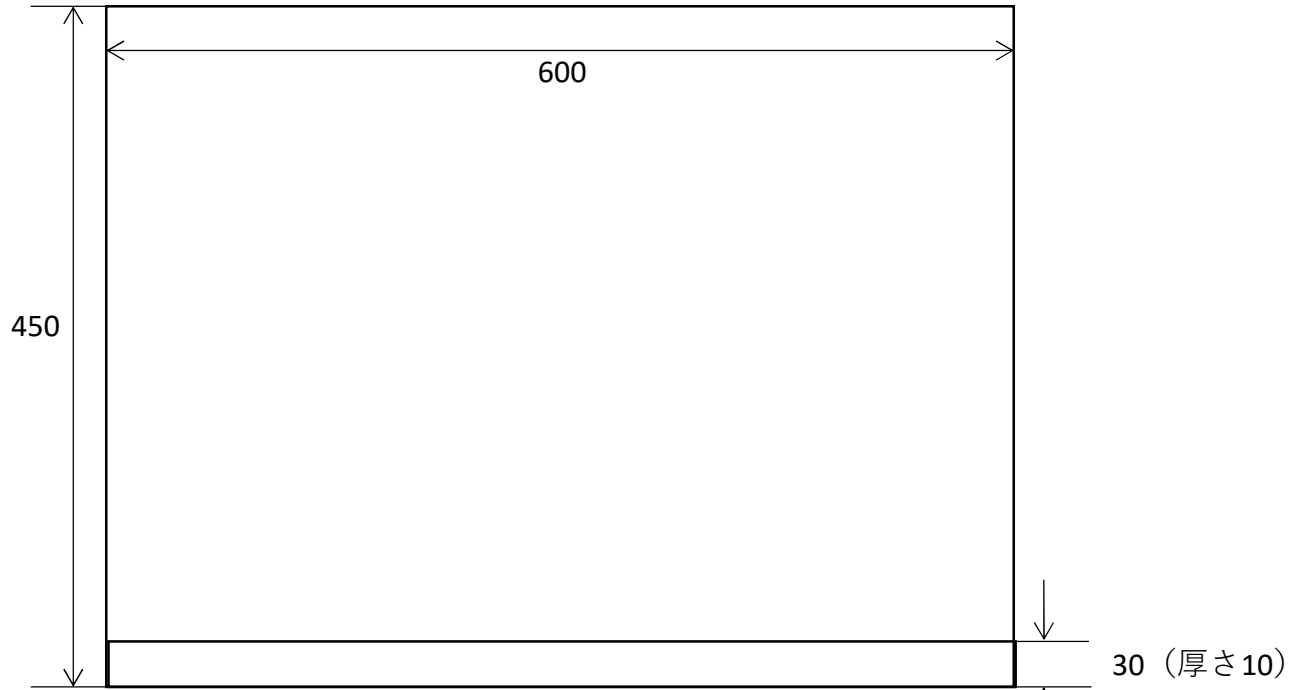

ロボコン2020 スタジアム上空 (縮尺 1:5)

表

裏

側面

板の厚さを2倍に
拡大して描画

ロボコン2020 スタジアム上空 (縮尺 1:5)

スタジアム上空を土台に固定して真上から見た図

スタジアム上空側面

板の厚さを2倍に
拡大して描画

真上から見たとき
スタジアム上空から
足が34mmはみ出す