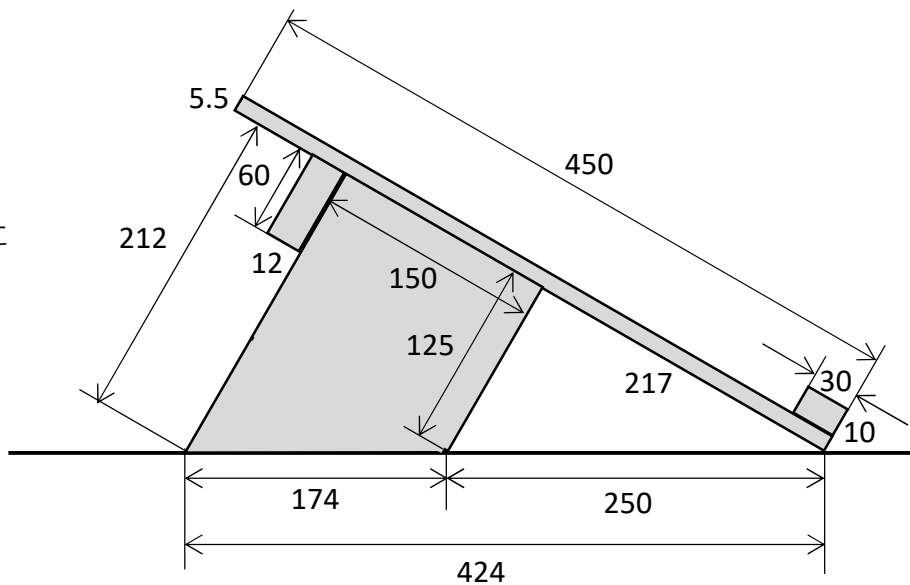

ロボコン2020 スタジアム上空 (縮尺 1:5)

表

裏

側面

板の厚さを2倍に
拡大して描画

ロボコン2020 スタジアム上空 (縮尺 1:5)

スタジアム上空を土台に固定して真上から見た図

スタジアム上空側面

板の厚さを2倍に
拡大して描画

真上から見たとき
スタジアム上空から
足が34mmはみ出す