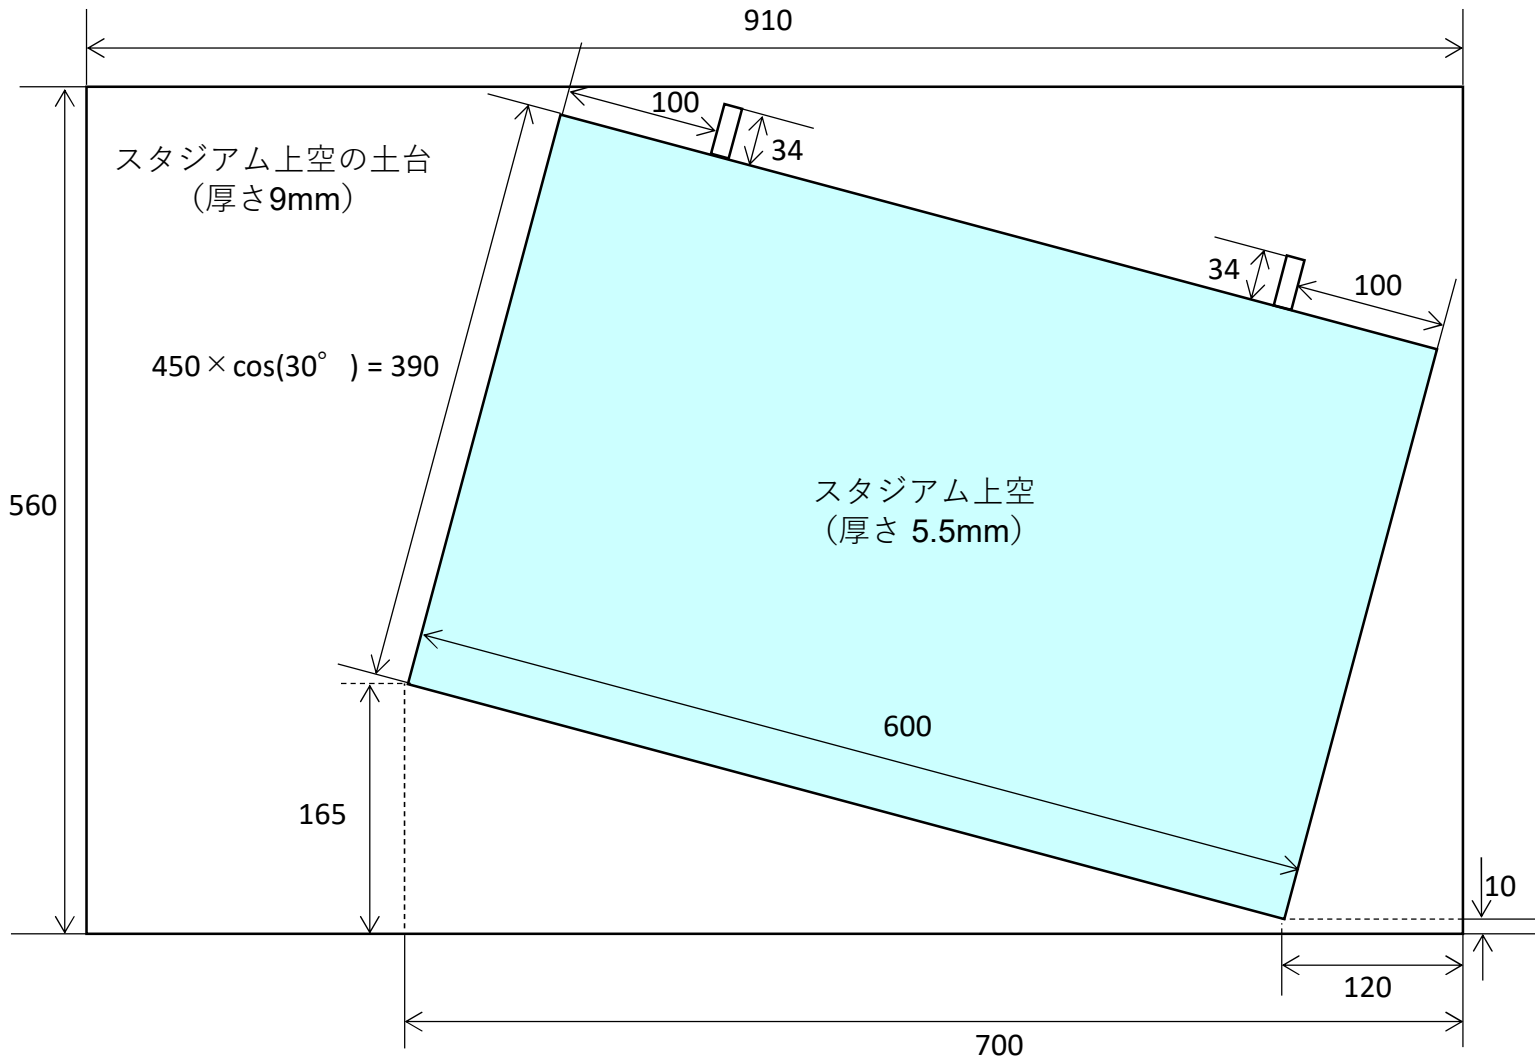

ロボコン2020 スタジアム上空 (縮尺 1:5)

表

裏

側面

板の厚さを2倍に
拡大して描画

ロボコン2020 スタジアム上空 (縮尺 1:5)

スタジアム上空を土台に固定して真上から見た図

スタジアム上空側面

板の厚さを2倍に
拡大して描画

真上から見たとき
スタジアム上空から
足が34mmはみ出す