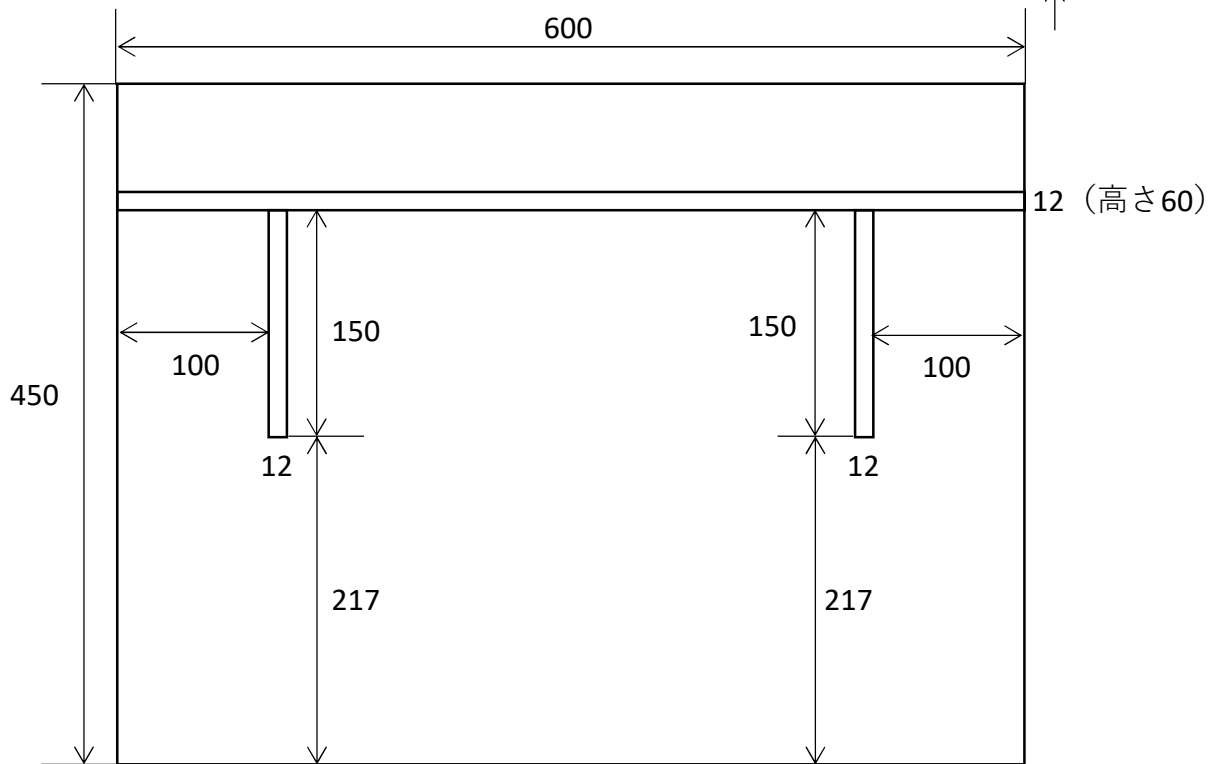

ロボコン2020 スタジアム上空 (縮尺 1:5)

表

裏

側面

板の厚さを2倍に
拡大して描画

ロボコン2020 スタジアム上空 (縮尺 1:5)

スタジアム上空を土台に固定して真上から見た図

スタジアム上空側面

板の厚さを2倍に
拡大して描画

真上から見たとき
スタジアム上空から
足が34mmはみ出す