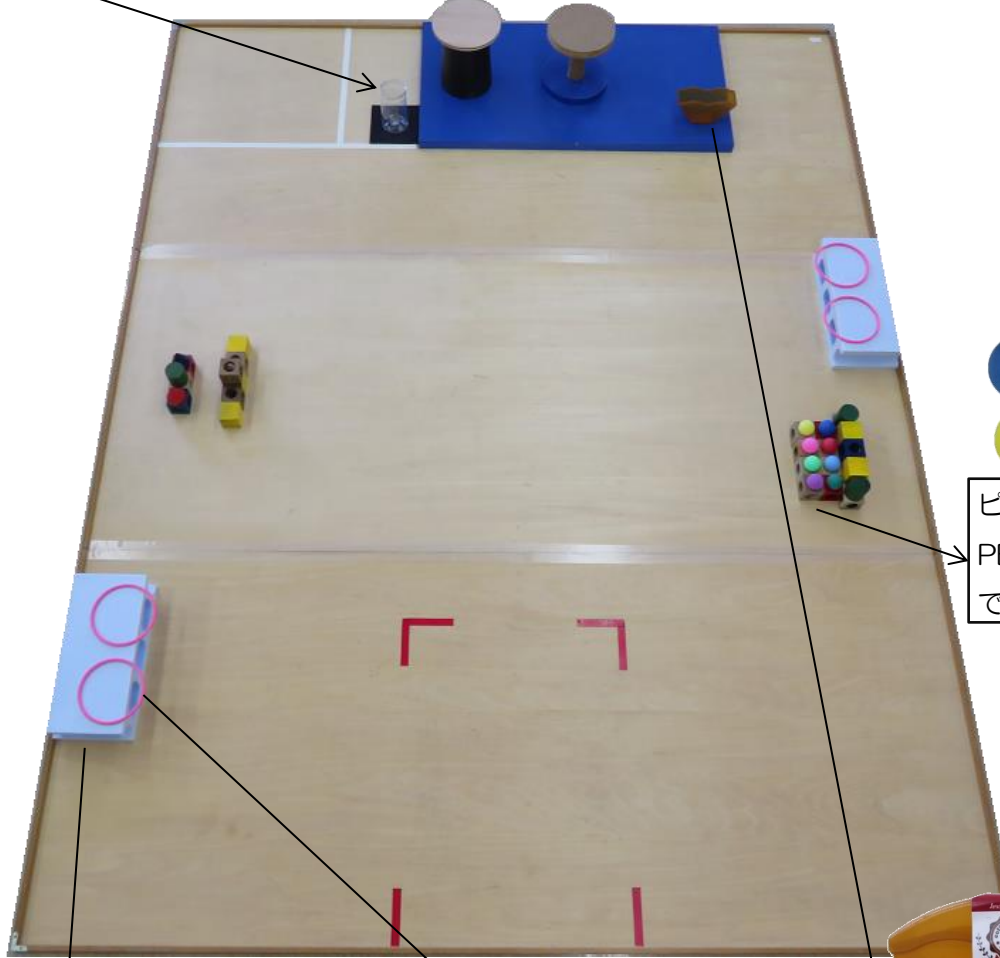

参考 ゴール・障害物の購入元

PET 製広口容器はピン球 8 個とセットで参加校に配布する予定です。

「直径 20cm、厚さ 12mm の木製円板」と「高さ 20cm のプラスチック製ごみ箱」の底の間に「スペーサー用の木の板」を挟み「両面テープ」（裏表ともに両面テープを貼る）で貼り付けて固定しています。

高さ：200mm 直径：200mm スペーサー用の 両面テープ
材質：プラスチック製 厚さ：12mm 木の板

ピン球 8 個は参加校に PET 製広口容器とセットで配布する予定です。

ダイソー 発泡ブロック
薄青色 1 個
横幅 370 mm
奥行 178 mm
高さ 95 mm

『ネット』で『【TKY】輪投げ わなげ 輪ゲーム イベント レクリエーション リハビリ 遊び 縁日 祭り おもちゃ 20 個 セット (15cm)』と検索してください。
直径：約 150 ミリ
輪幅：約 7 ミリ
重量：約 14.6 グラム
素材：プラスチック製

セリア（百均）：コーヒーフィルターストック
材質：ポリプロピレン
（約）幅 176×奥行 60×高さ 122 mm
ラベルと蓋は外した状態で使用する