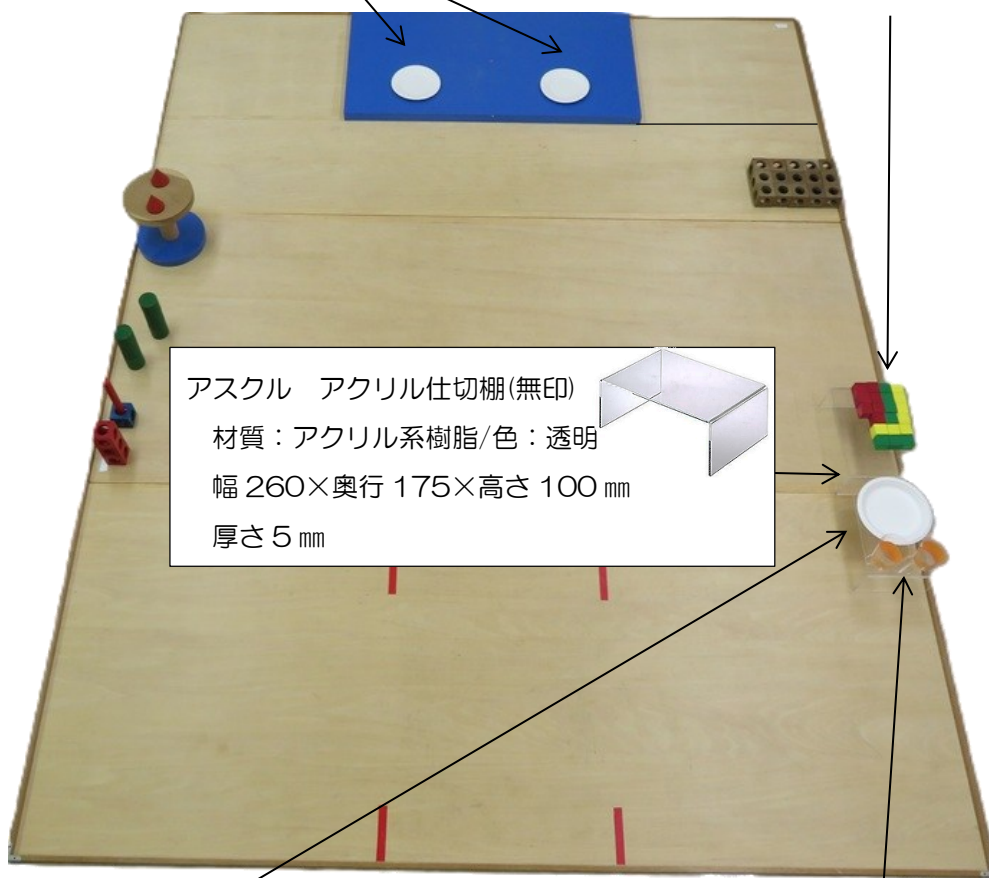

## 参考 ゴール・アイテムの購入元

ダイソー：ペーパープレート（紙皿）

材質：紙

色：白

直径：160 mm

厚さ：約0.4 mm

激落ちくんキューブメラミンスポンジ

サイズ 約30×30×30 mm

ホームセンター、スーパー、ネット

(Amazon) 等々から購入出来ます。

着色方法は、別紙参照

アスクル アクリル仕切棚(無印)

材質：アクリル系樹脂/色：透明

幅260×奥行175×高さ100 mm

厚さ5 mm

ダイソー：バガスプレート（紙皿）

材質：紙

色：白

直径：180 mm

厚さ：約1 mm

セリア（百均）：オン・ザ・ロック（HARD TIPE CUP）

材質：ポリスチレン製

上面φ72×底面φ50×高さ80mm

色付きの紙を内側に沿ってセロテープで貼り付けた状態  
（写真参照）で使用するものとする。